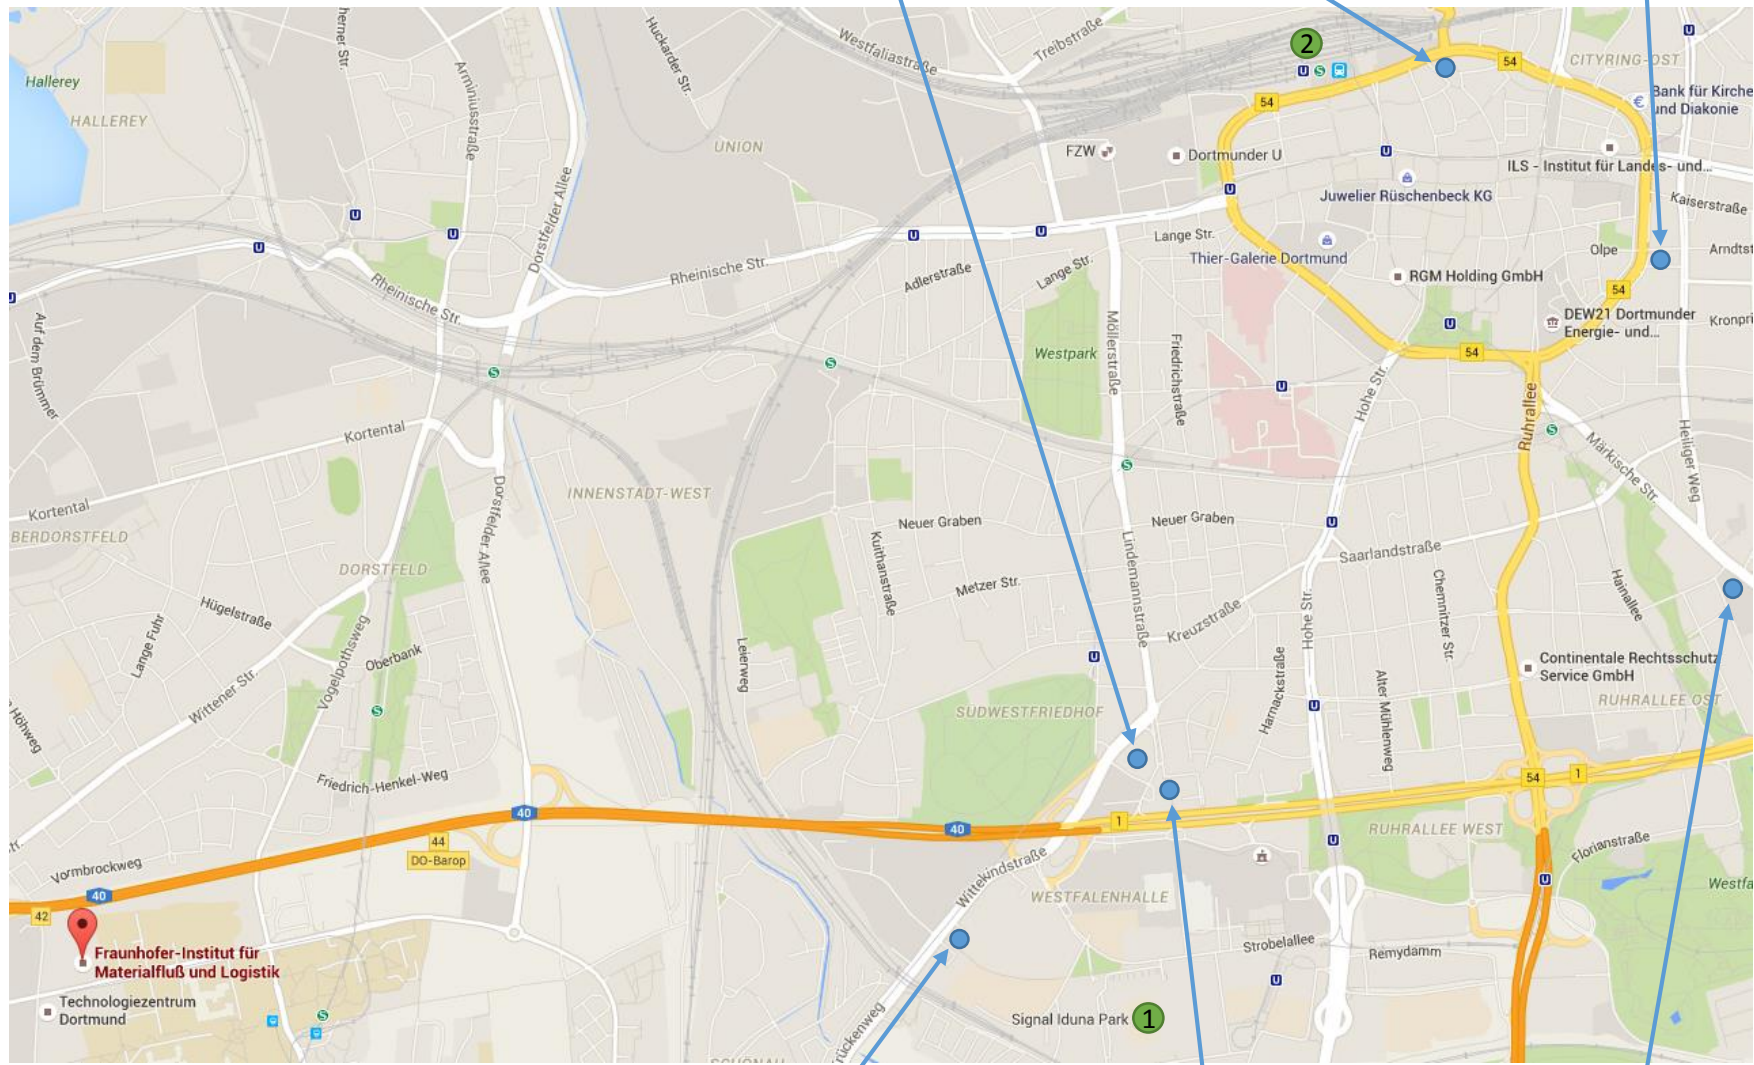

IML - Stadium	18:00	18:00	18:00	18:00	18:00	18:00
Stadium - Hotel	22:00	By foot	By foot	22:00	22:00	22:00

Tuesday 22 March

Shuttle Service	Departure Times					
	B&B Hotel Dortmund-Messe	Steigenberger Hotel Dortmund	Arcadia Grand Hotel Dortmund	Ibis Dortmund City	Hotel NeuHaus	Hotel Königshof
Hotel - IML	08:10	7:55	08:00	08:00	07:50	07:25
IML - Hotel	17:00 and 18:00	17:00 and 18:00	17:00 and 18:00	17:00 and 18:00	17:00 and 18:00	17:00 and 18:00
Hotel - Freischütz	19:20	19:20 and 19:25	19:25	19:30	19:20	19:15
Freischütz - Hotel	23:59 and 02:00	23:59 and 02:00	23:59 and 02:00	23:59 and 02:00	23:59 and 02:00	23:59 and 02:00

Wednesday 23 March

Shuttle Service	Departure Times					
	B&B Hotel Dortmund-Messe	Steigenberger Hotel Dortmund	Arcadia Grand Hotel Dortmund	Ibis Dortmund City	Hotel NeuHaus	Hotel Königshof
Hotel - IML	08:10	07:55	08:00	08:00	07:50	07:25

IML - KHS	14:15
KHS - Main Station	17:00

Steigenberger Hotel****
 Berswordtstr. 2
 44139 Dortmund

Hotel Königshof***
 Königswall 4-6
 44137 Dortmund

Hotel NeuHaus ***
 Agnes-Neuhaus-Str. 5
 44135 Dortmund

- ① Signal Iduna Park (Stadium)
- ② Main Station (Dortmund Hbf)

B&B Hotel Dortmund-Messe **
 Wittekindstr. 106
 44139 Dortmund

Arcadia Grand Hotel****
 Lindemannstr. 88
 44137 Dortmund

IBIS Dortmund City
 Märkische Str. 73
 44141 Dortmund