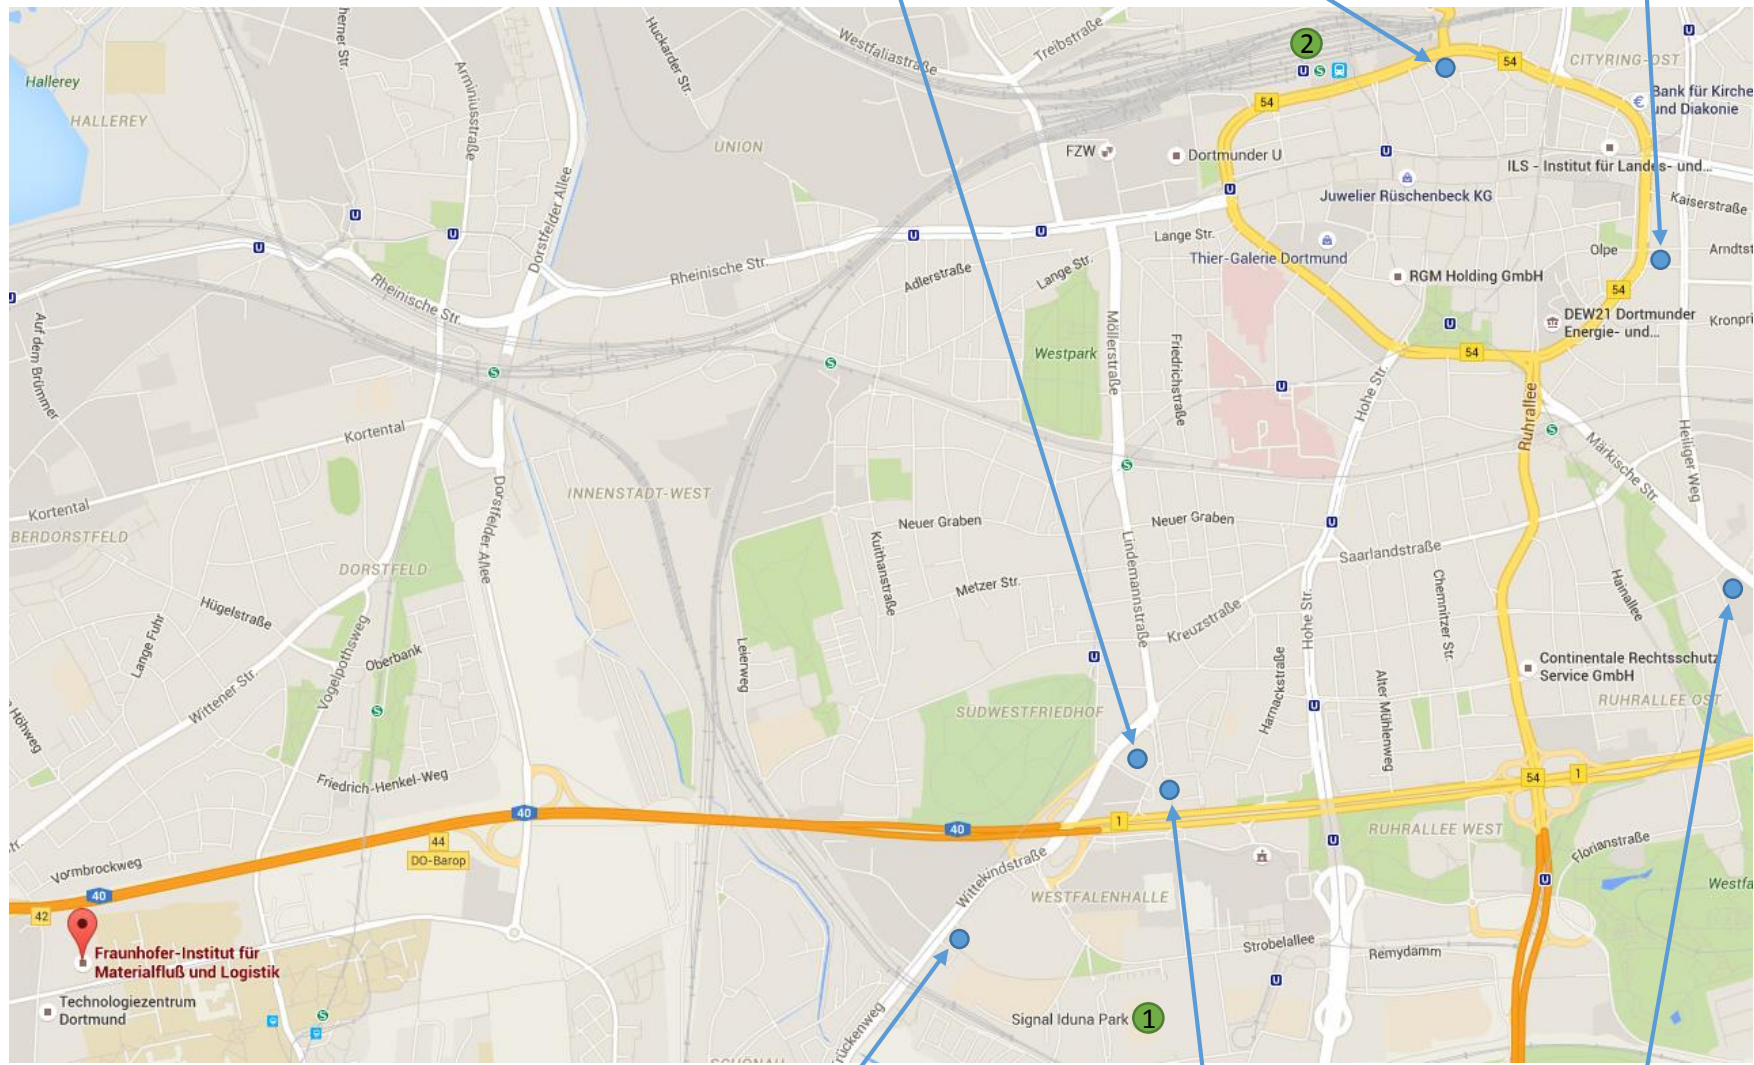

<b>IML - Stadium</b>	18:00	18:00	18:00	18:00	18:00	18:00
<b>Stadium - Hotel</b>	22:00	By foot	By foot	22:00	22:00	22:00

**Tuesday 22 March**

Shuttle Service	Departure Times					
	B&B Hotel Dortmund-Messe	Steigenberger Hotel Dortmund	Arcadia Grand Hotel Dortmund	Ibis Dortmund City	Hotel NeuHaus	Hotel Königshof
<b>Hotel - IML</b>	08:10	7:55	08:00	08:00	07:50	07:25
<b>IML - Hotel</b>	17:00 and 18:00	17:00 and 18:00	17:00 and 18:00	17:00 and 18:00	17:00 and 18:00	17:00 and 18:00
<b>Hotel - Freischütz</b>	19:20	19:20 and 19:25	19:25	19:30	19:20	19:15
<b>Freischütz - Hotel</b>	23:59 and 02:00	23:59 and 02:00	23:59 and 02:00	23:59 and 02:00	23:59 and 02:00	23:59 and 02:00

**Wednesday 23 March**

Shuttle Service	Departure Times					
	B&B Hotel Dortmund-Messe	Steigenberger Hotel Dortmund	Arcadia Grand Hotel Dortmund	Ibis Dortmund City	Hotel NeuHaus	Hotel Königshof
<b>Hotel - IML</b>	08:10	07:55	08:00	08:00	07:50	07:25

<b>IML - KHS</b>	14:15
<b>KHS - Main Station</b>	17:00

Steigenberger Hotel\*\*\*\*  
 Berswordtstr. 2  
 44139 Dortmund

Hotel Königshof\*\*\*  
 Königswall 4-6  
 44137 Dortmund

Hotel NeuHaus \*\*\*  
 Agnes-Neuhaus-Str. 5  
 44135 Dortmund

- ① Signal Iduna Park (Stadium)
- ② Main Station (Dortmund Hbf)

B&B Hotel Dortmund-Messe \*\*  
 Wittekindstr. 106  
 44139 Dortmund

Arcadia Grand Hotel\*\*\*\*  
 Lindemannstr. 88  
 44137 Dortmund

IBIS Dortmund City  
 Märkische Str. 73  
 44141 Dortmund